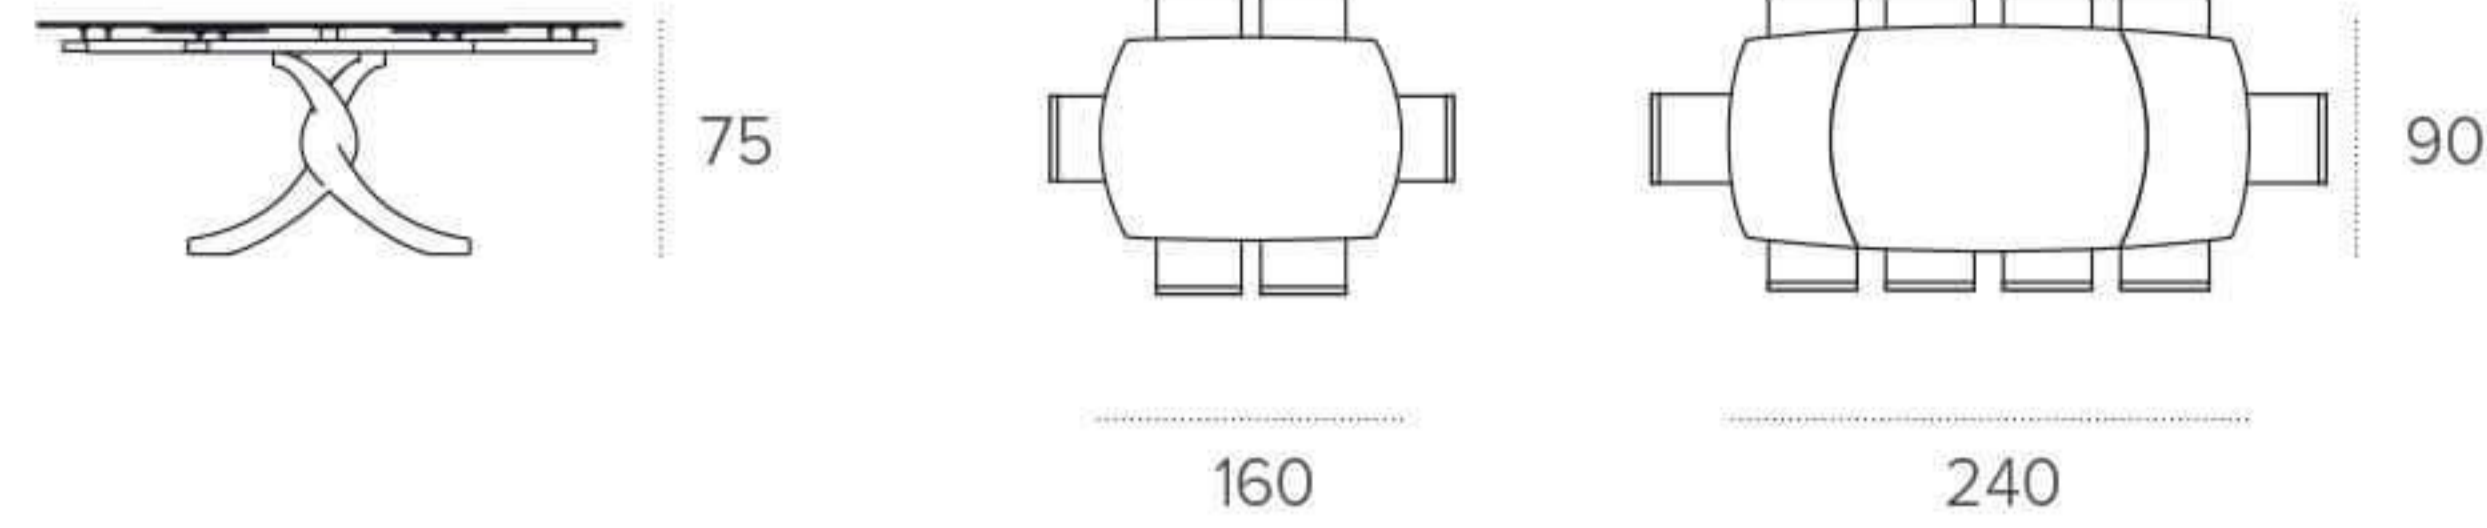

TWIST

TAVOLO ALLUNGABILE BOTTICELLA / EXTENDABLE BARREL SHAPED TABLE

COD. TA206

L 160/240 P 90 H 75 cm

SCOPRI IL NOSTRO
PIANO GIREVOLE!
DISCOVER OUR
ROTATING TOP!
DÉCOUVREZ NOTRE
PLATEAU PIVOTANT!
DESCUBRE NUESTRA
ENCIMERA
GIRATORIA!