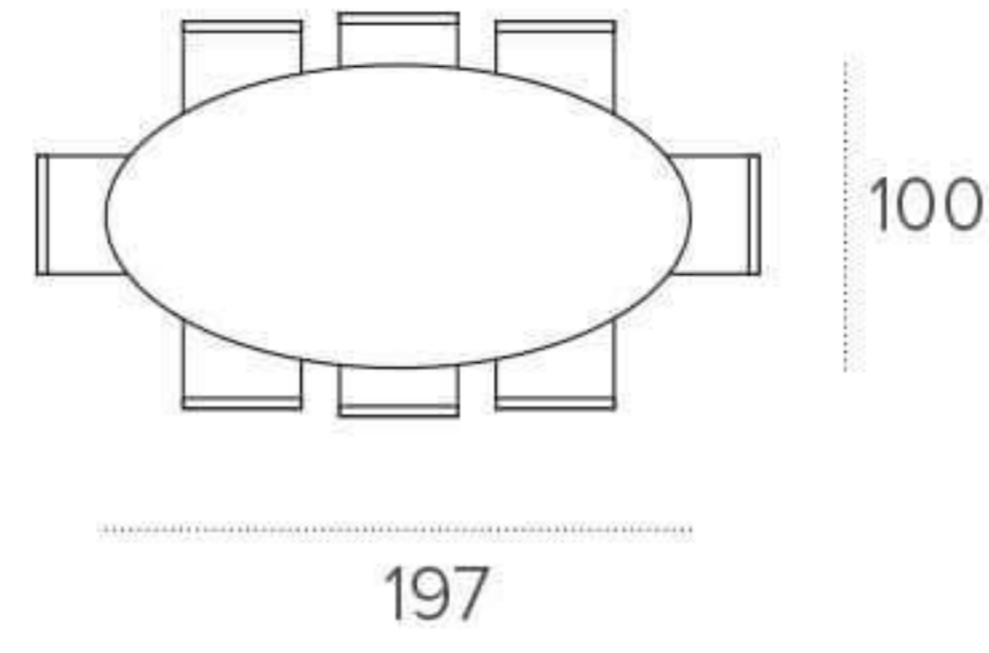

L 160/240 P 90 H 75 cm

FINITURE / FINISHES

STRUTTURA / FRAME

AGGLOMERATO
Agglomerate

3008
BIANCO
WHITE

3012
BRONZO
BRONZE

3021
GRAFITE
GRAPHITE

3039
TERRA
EARTH

3660
EMPERADOR
EMPERADOR

TWIST 200

TAVOLO FISSO OVALE / NON-EXTENDABLE OVAL TABLE

COD. TP212

L 197 P 100 H 75 cm

FINITURE / FINISHES

STRUTTURA / FRAME

AGGLOMERATO
Agglomerate