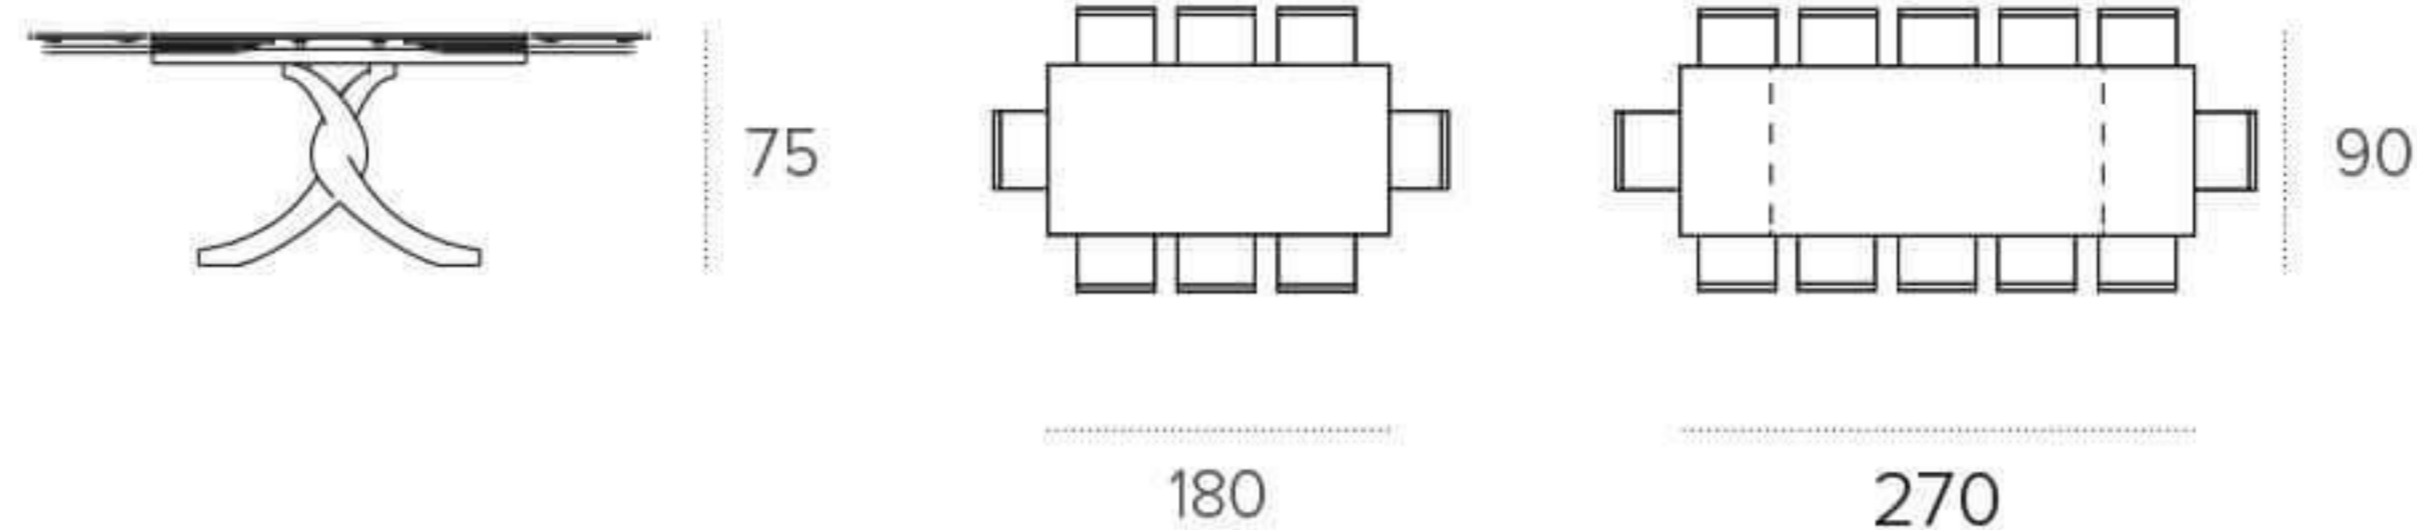

GRES LUCIDO
Glossy stoneware

2182
GRAFICA JAPAN SAKURA
JAPAN SAKURA GRAPHIC

TWIST 180

TAVOLO ALLUNGABILE RETTANGOLARE / EXTENDABLE RECTANGULAR TABLE

COD. TA204

L 180/270 P 90 H 75 cm

FINITURE / FINISHES

STRUTTURA / FRAME