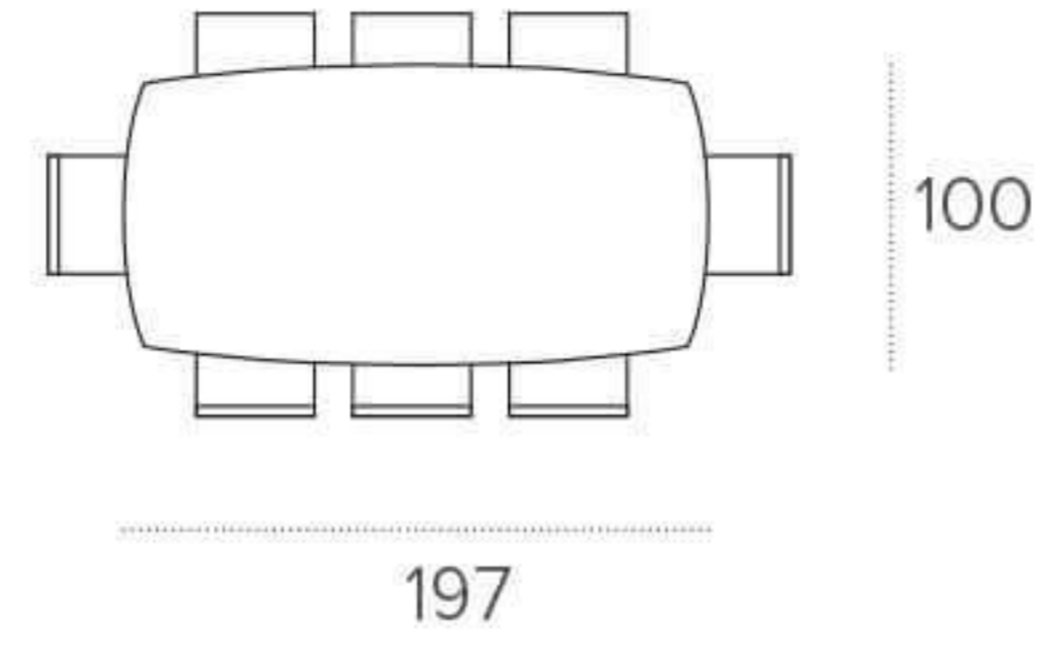

3041
BRONZO
SPAZZOLATO
BRUSHED
BRONZE

3042
CORTEN
SPAZZOLATO
BRUSHED
CORTEN

PIANO / TOP

VETRO ONDULATO
Wavy glass

2812
BRONZO
BRONZE

2821
FUMÉ
SMOKE

TWIST 200

TAVOLO FISSO BOTTICELLA / NON-EXTENDABLE BARREL SHAPED TABLE

COD. TP213

L 197 P 100 H 75 cm

FINITURE / FINISHES

STRUTTURA / FRAME

AGGLOMERATO
Agglomerate

3008
BIANCO
WHITE

3012
BRONZO
BRONZE

3021
GRAFITE
GRAPHITE