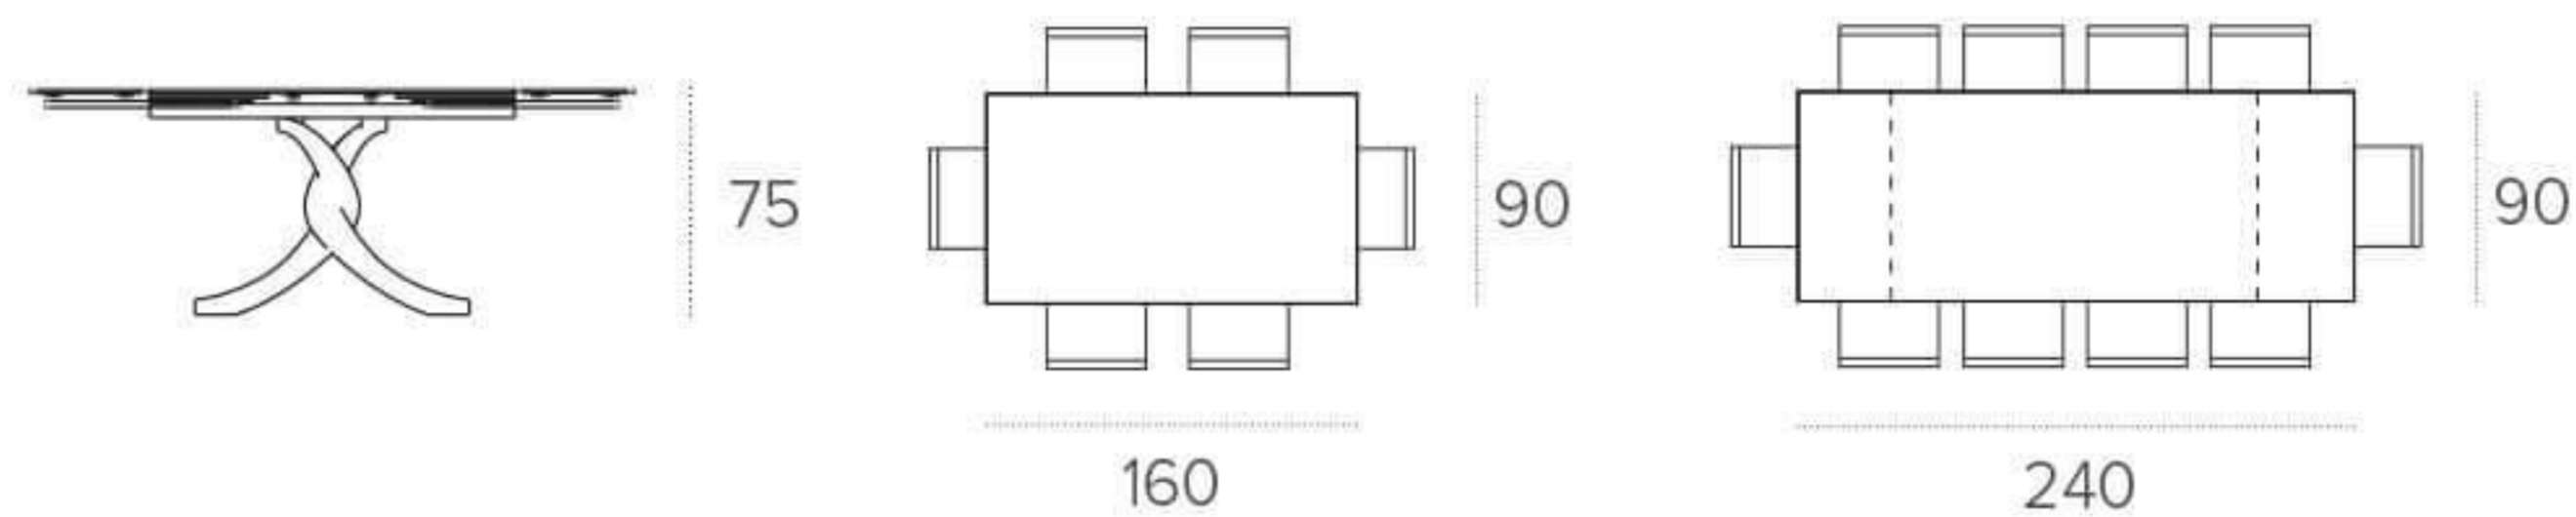

L 160/240 P 90 H 75 cm

FINITURE / FINISHES

STRUTTURA / FRAME

AGGLOMERATO
Agglomerate

3008
BIANCO
WHITE

3012
BRONZO
BRONZE

3021
GRAFITE
GRAPHITE

3039
TERRA
EARTH